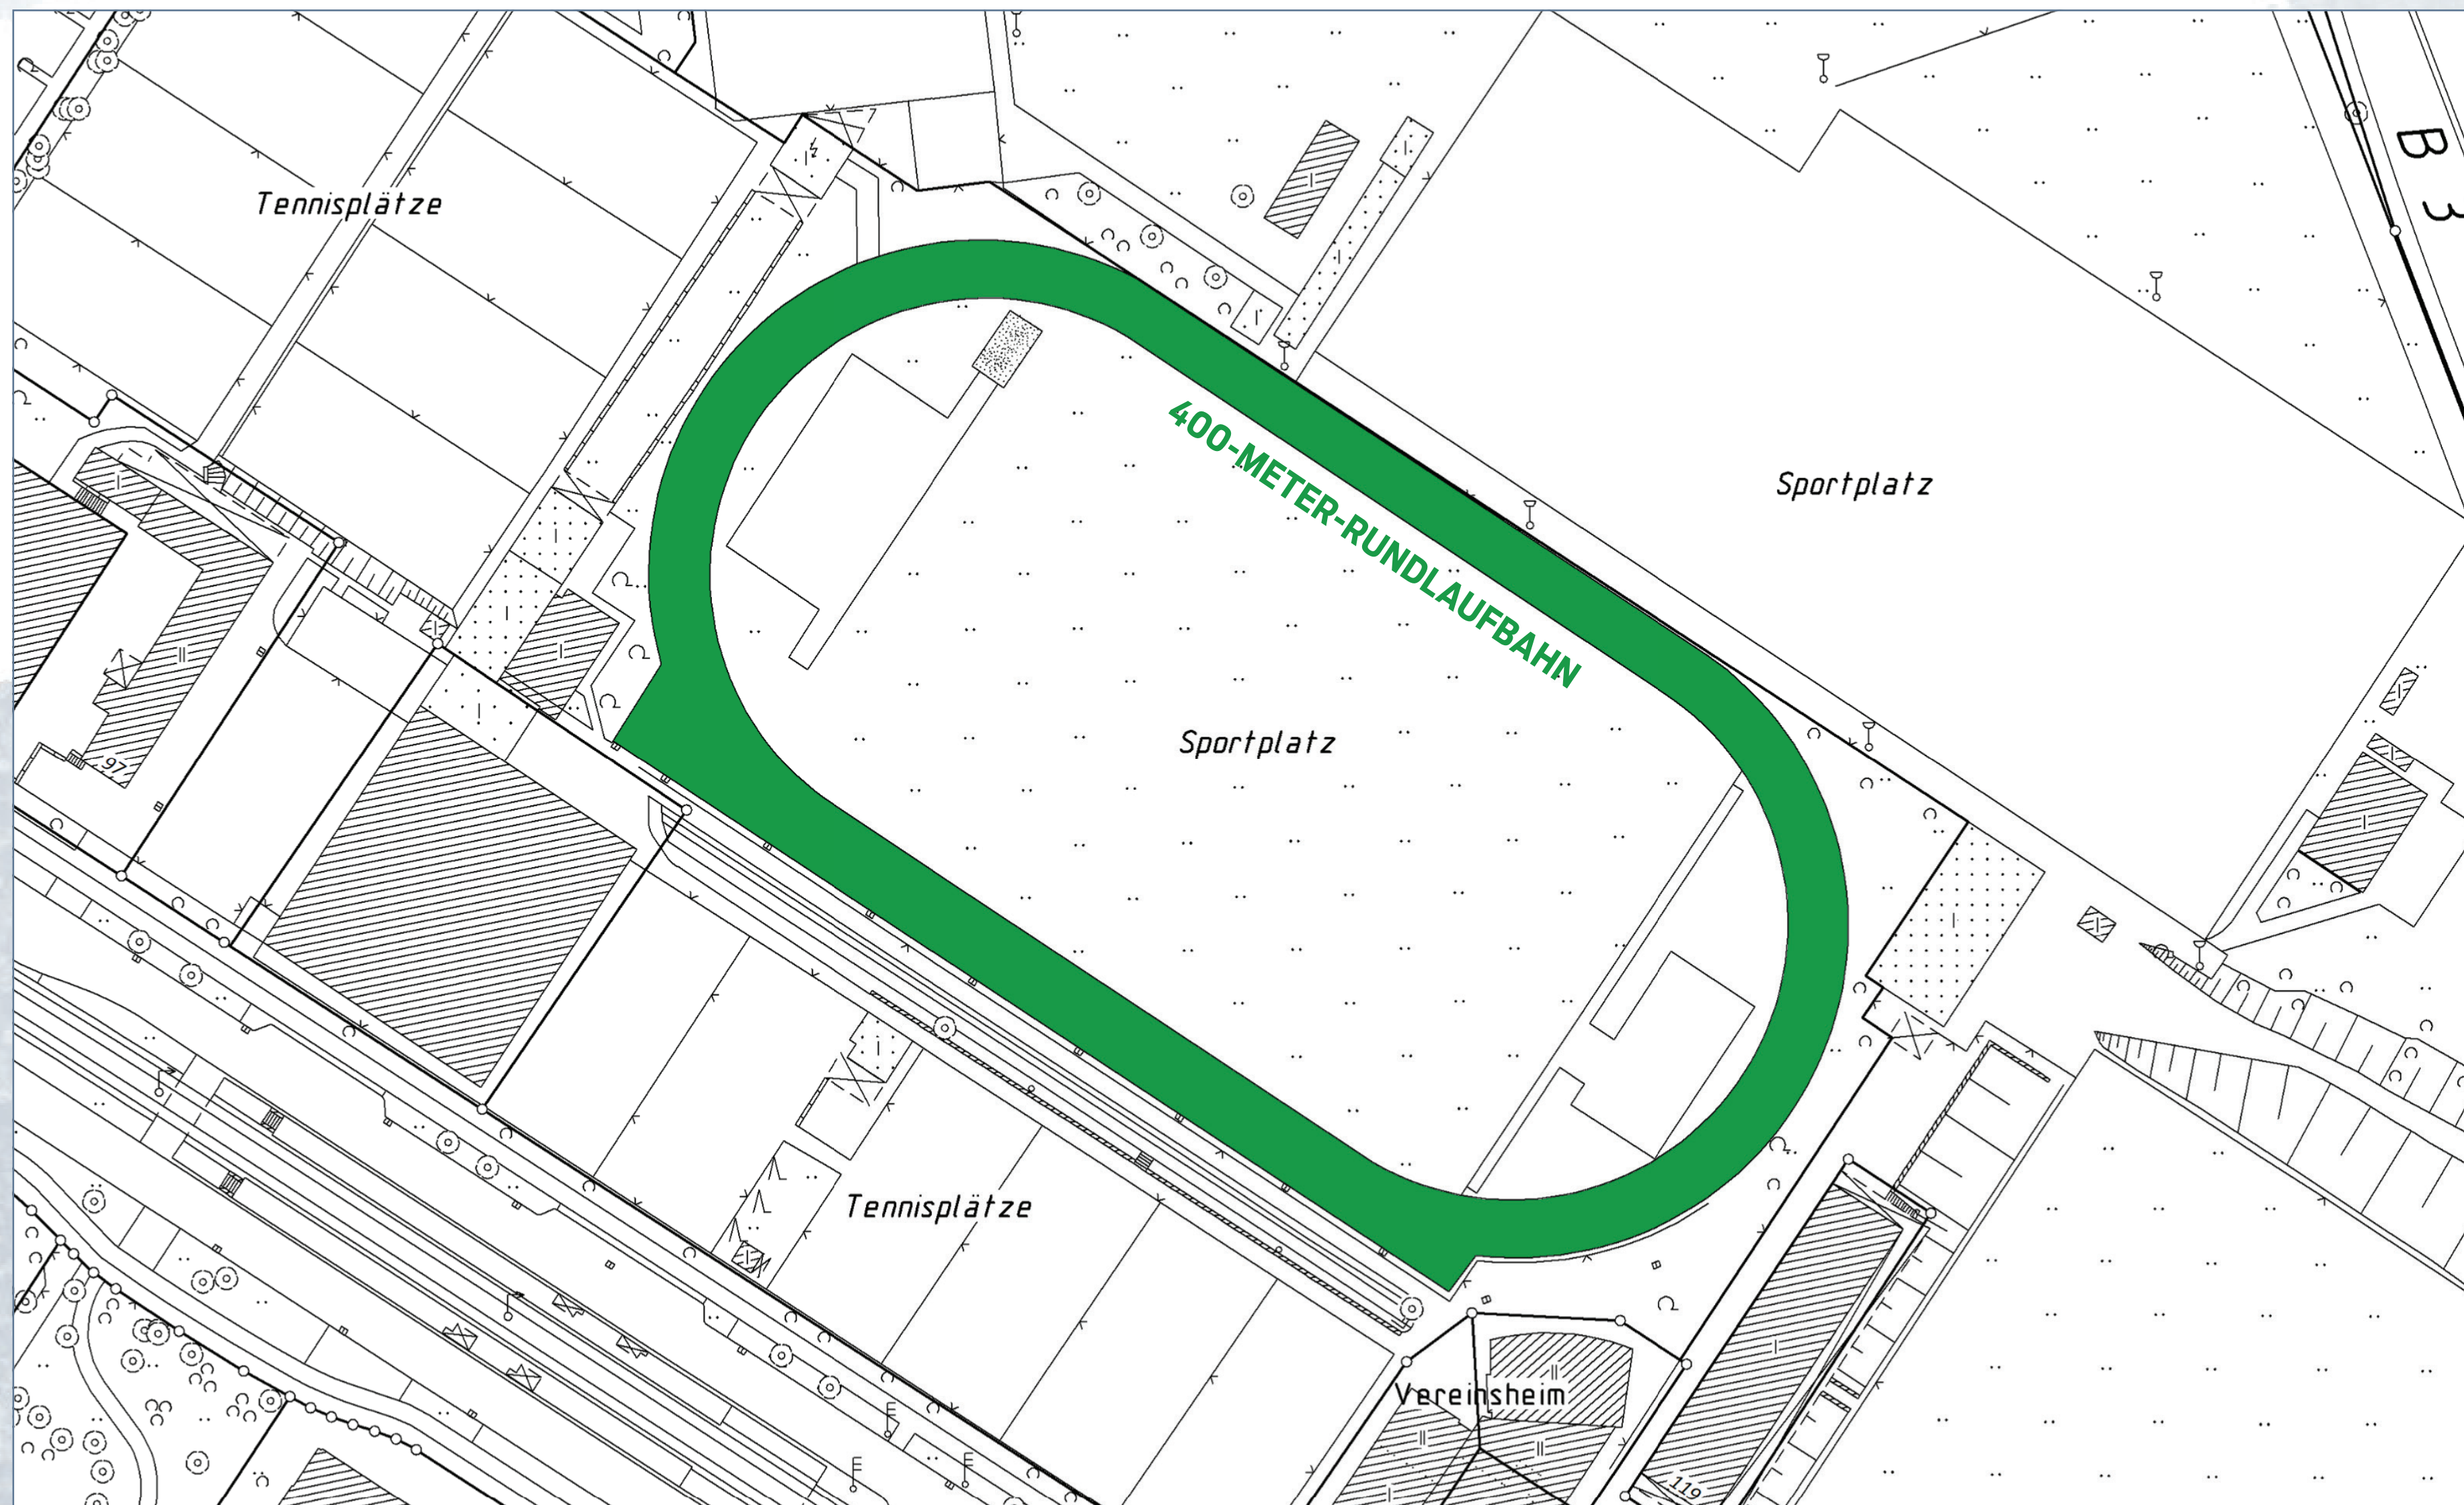

ÖFFENTLICHE NUTZUNG VON VEREINSSPORTANLAGEN

Ganz Hannover ist ein Sportraum für ALLE!

Post SV Hannover e. V. | Bischofsholer Damm 121

SPORTFLÄCHE ZUR ÖFFENTLICHEN NUTZUNG

NUTZUNGSREGELN

- Die Öffnung der ausgewiesenen Sportfläche/n für Nicht-Mitglieder beschränkt sich auf den Zeitraum **01. Mai bis 30. November** und die jeweils genannten Zeitfenster.
- ACHTUNG: Vereinsnutzungen haben immer Vorrang vor der öffentlichen Nutzung.**
- Die Nutzung der ausgewiesenen Sportfläche/n ist grundsätzlich **kostenfrei** und **ohne Anmeldung** möglich. **Bitte Ausnahmen beachten!**
- Die Nutzung der ausgewiesenen Sportfläche/n erfolgt auf **eigene Gefahr und eigenes Risiko!**
- Das **Mindestalter für die Nutzung der ausgewiesenen Sportfläche/n beträgt zwölf Jahre**. Kinder unter zwölf Jahren dürfen die ausgewiesene/n Sportfläche/n nur in Begleitung einer volljährigen Person nutzen.
- Die Vereinssportanlage und die ausgewiesene/n Sportfläche/n inklusive ihrer Ausstattungselemente ist/sind so zu nutzen, dass diese nicht beschädigt und/oder verunreinigt wird/werden. **Etwaig festgestellte oder entstandene Schäden sind unverzüglich dem anlagebetreibenden Sportverein zu melden.**
- Bei der Nutzung der ausgewiesenen Sportfläche/n ist darauf zu achten, dass niemand gefährdet, geschädigt oder mehr, als nach den Umständen vermeidbar, behindert oder belästigt wird.
- Auf der gesamten Vereinssportanlage ist das Laufenlassen von Hunden und anderen Tieren grundsätzlich untersagt.
- Der anlagebetreibende Sportverein hat das Hausrecht.** Den Anweisungen des anlagebetreibenden Sportvereins beziehungsweise dessen verantwortlichen Personen (z. B. Platzwart*in) ist unverzüglich und uneingeschränkt Folge zu leisten!