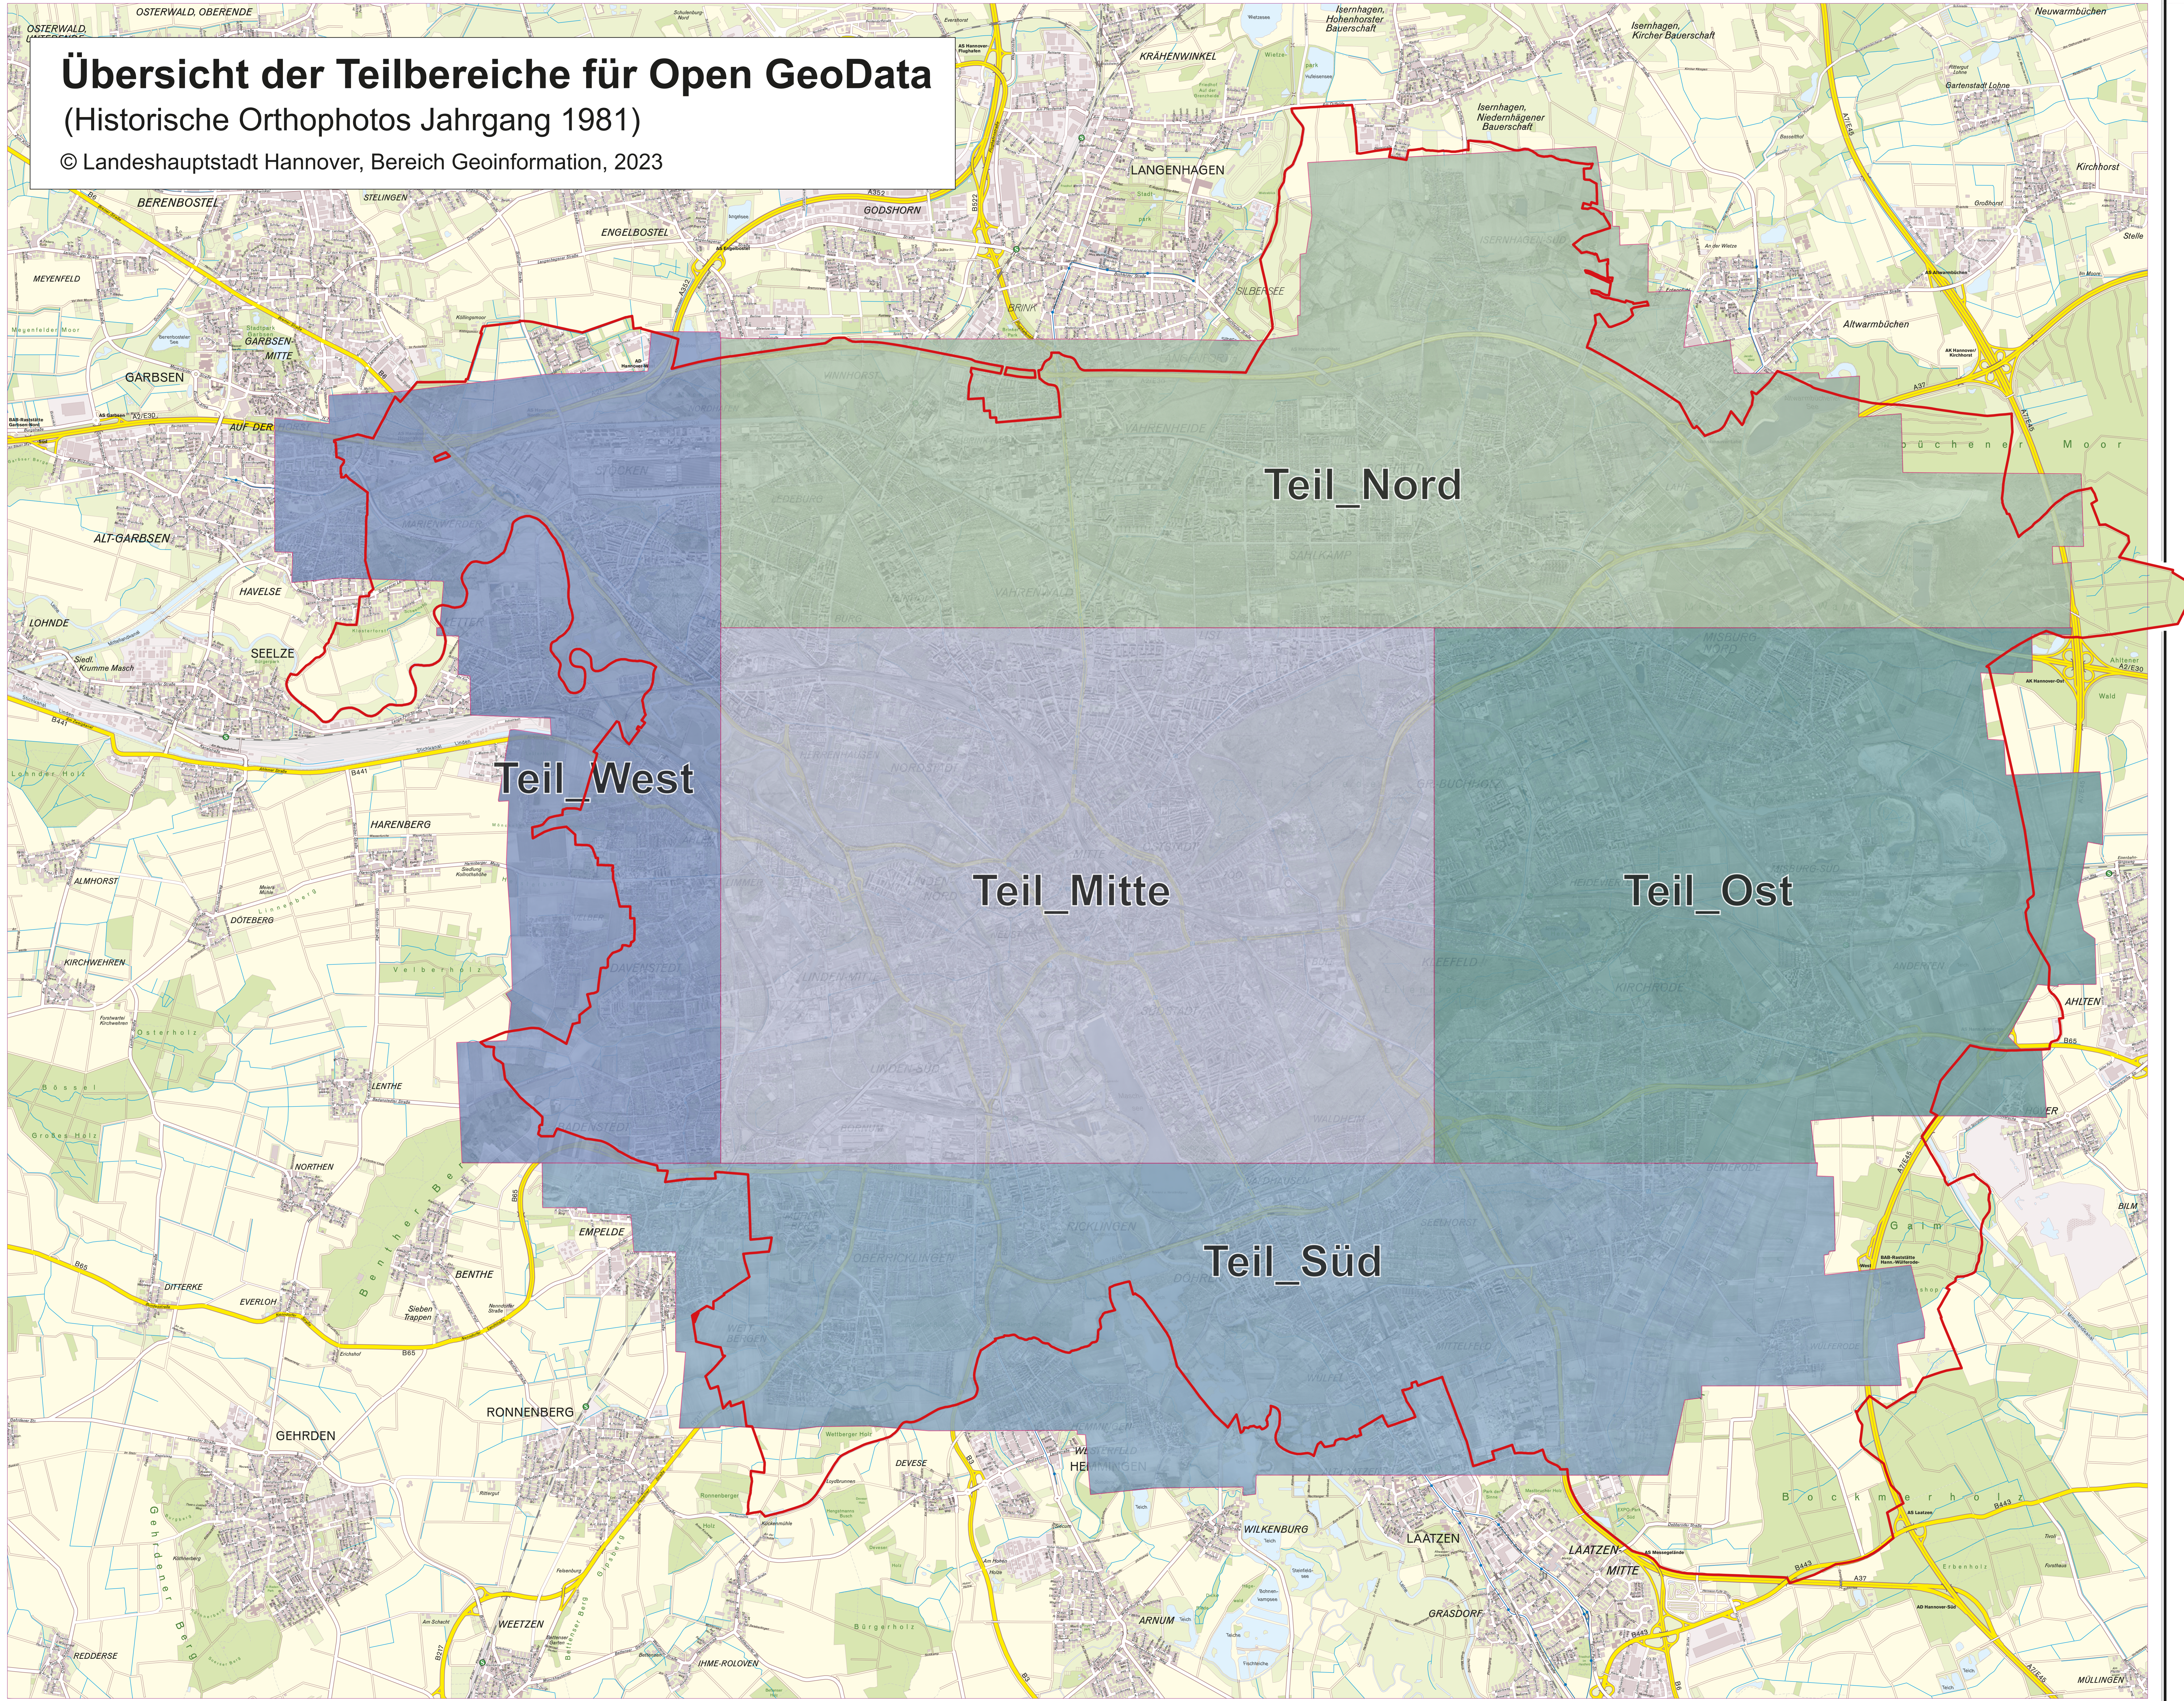

# Übersicht der Teilbereiche für Open GeoData

(Historische Orthophotos Jahrgang 1981)

© Landeshauptstadt Hannover, Bereich Geoinformation, 2023

Teil\_Nord

Teil\_West

Teil\_Mitte

Teil\_Ost

Teil\_Süd