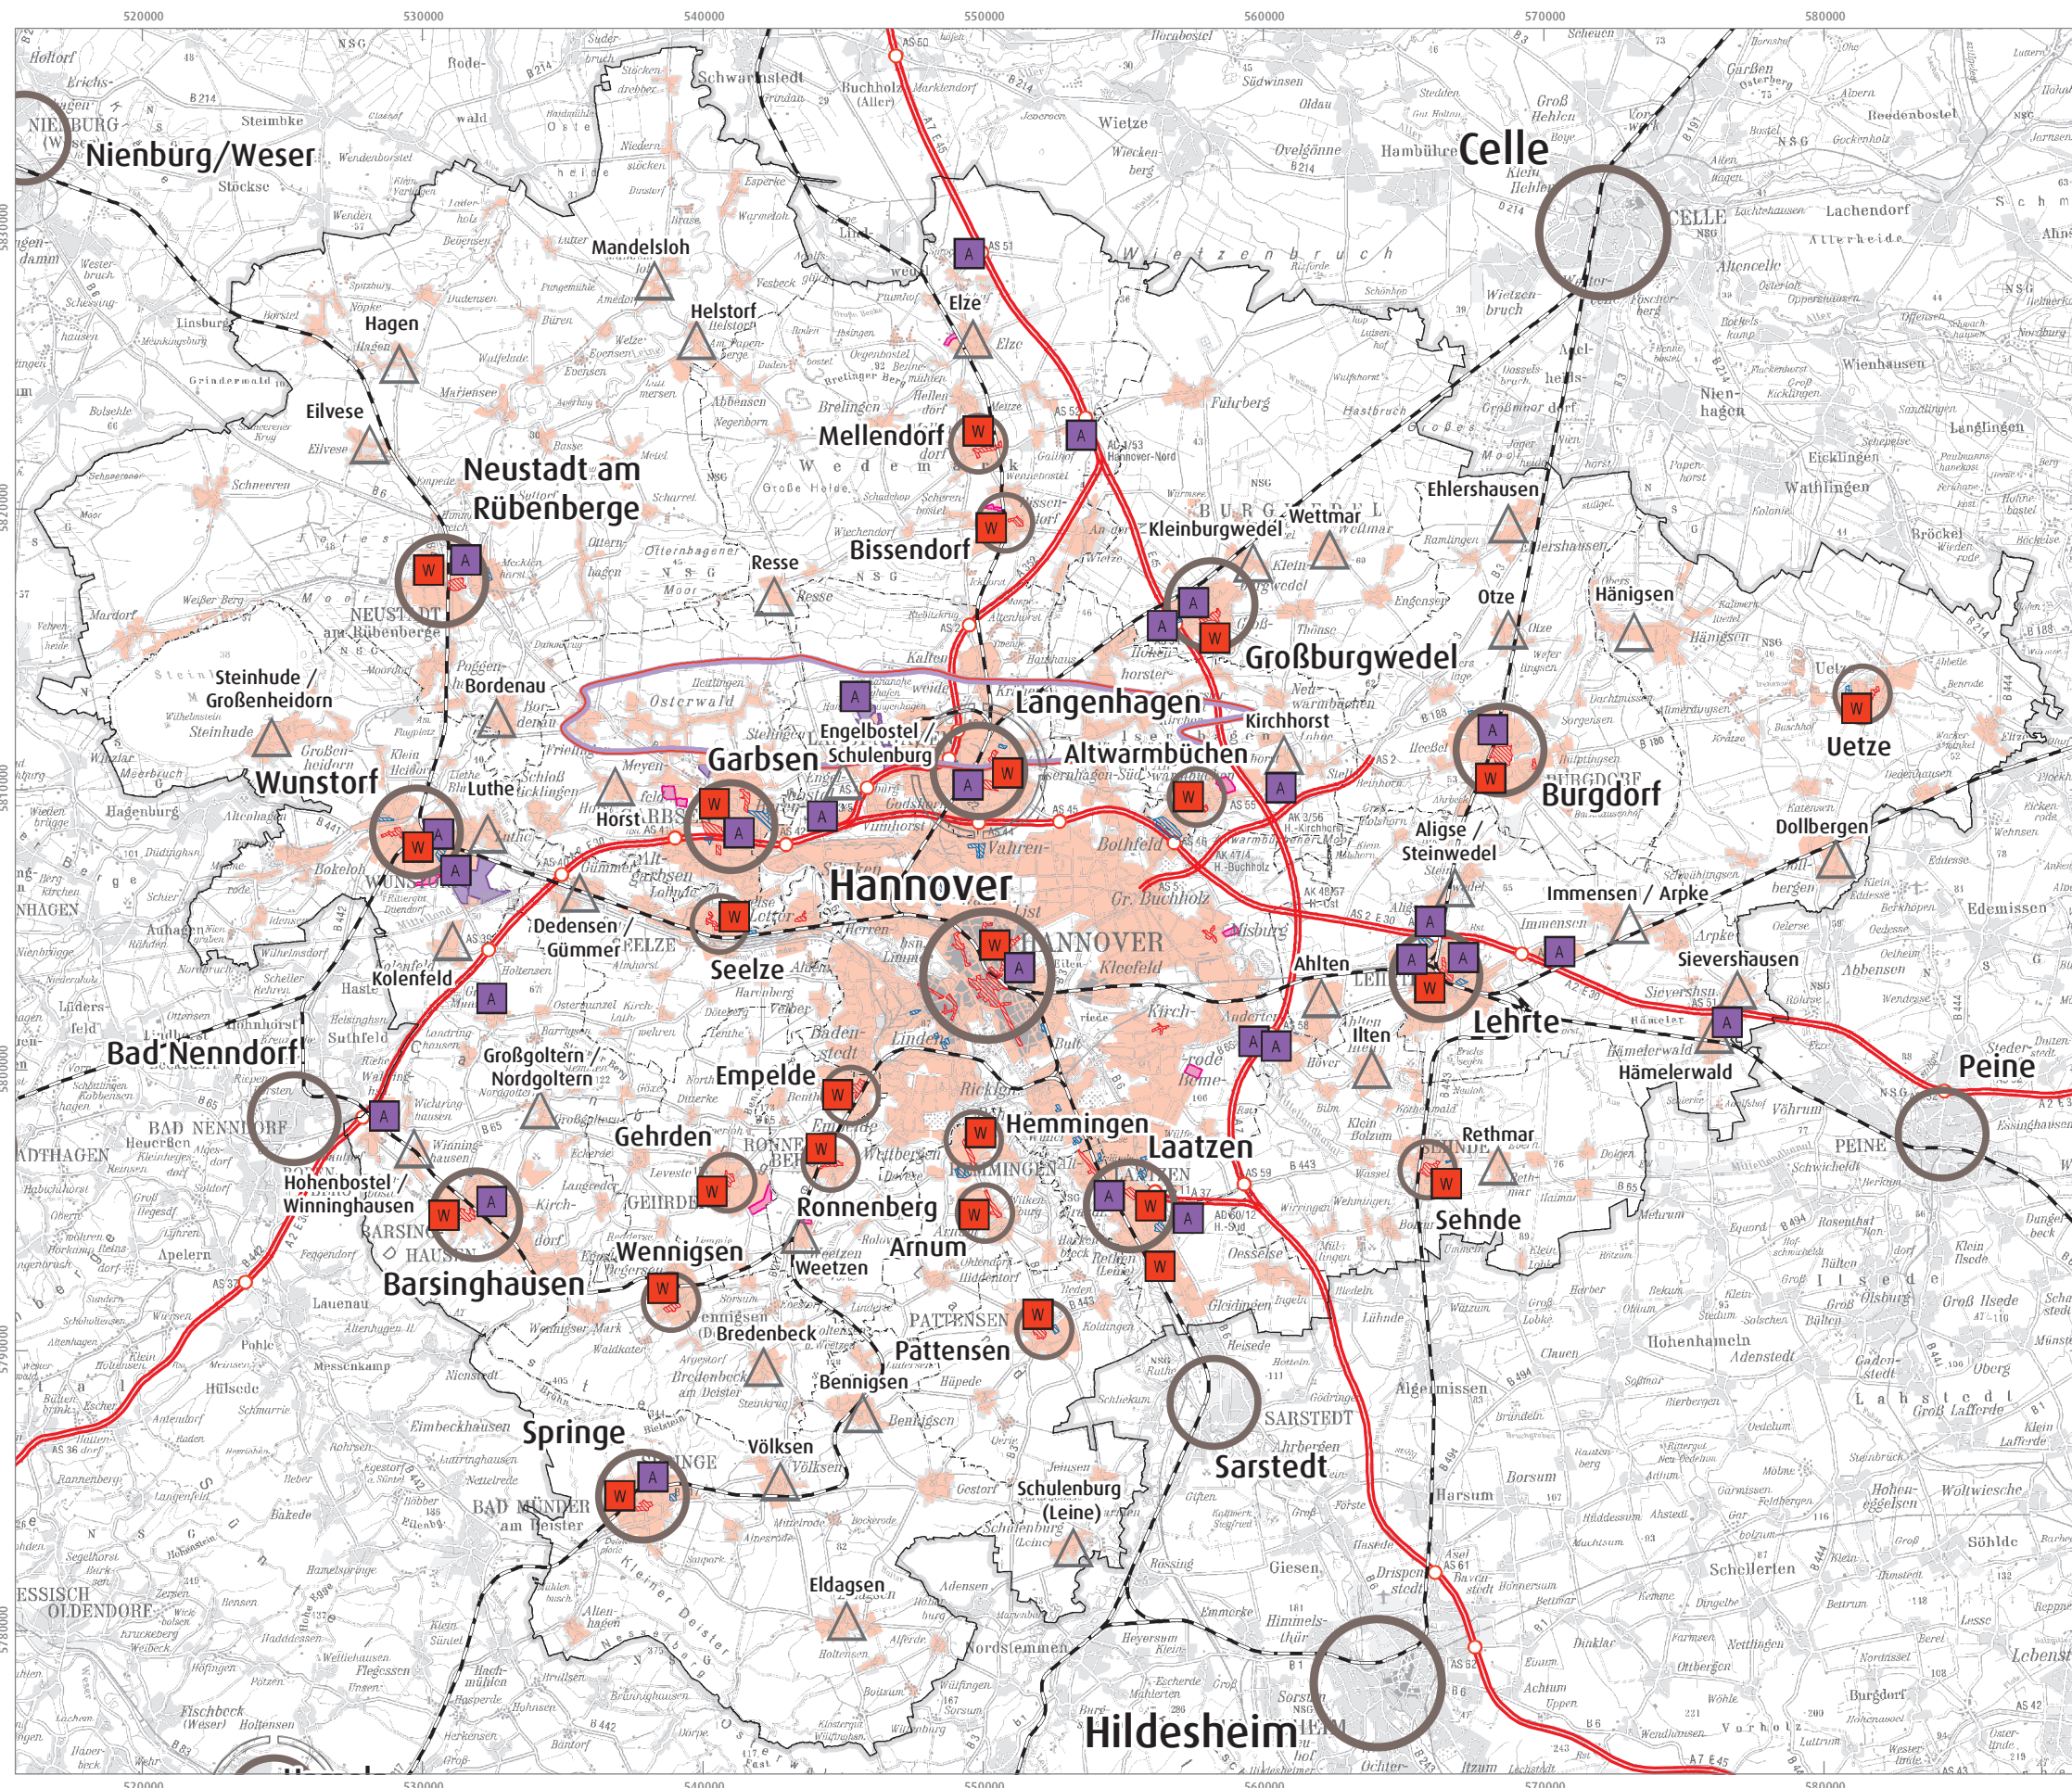

# RROP 2016: Siedlungsstruktur und Versorgungsstruktur des Einzelhandels

Region Hannover

- Oberzentrum
- Mittelzentrum
- Grundzentrum
- Mittelzentrum mit oberzentraler Teilfunktion
- Ländlich strukturierte Siedlung mit Ergänzungsfunktion Wohnen
- Standort Schwerpunktaufgabe Sicherung und Entwicklung von Wohnstätten
- Standort Schwerpunktaufgabe Sicherung und Entwicklung von Arbeitsstätten
- Vorranggebiet Siedlungsentwicklung
- Vorranggebiet industrielle Anlagen und Gewerbe
- Versorgungskern
- Regional bedeutsamer Fachmarktstandort
- Siedlungsfläche
- Vorranggebiet Siedlungsbeschränkungsbereich
- Autobahn
- SPNV
- Stadt-/Gemeindegrenze
- Grenze der Region Hannover

RROP 2016 (inkl. 1. bis 3. Änderung):  
**Erläuterungskarte 1**  
**Siedlungsstruktur und Versorgungsstruktur des Einzelhandels**

Kartengrundlage: © GeoBasis-DE / BKG 2013

Maßstab 1:250.000

Herausgeber:  
 Region Hannover – Der Regionspräsident  
 Fachbereich Planung und Raumordnung – Team Regionalplanung  
 © Region Hannover 2021 (Stand 24.06.2021)