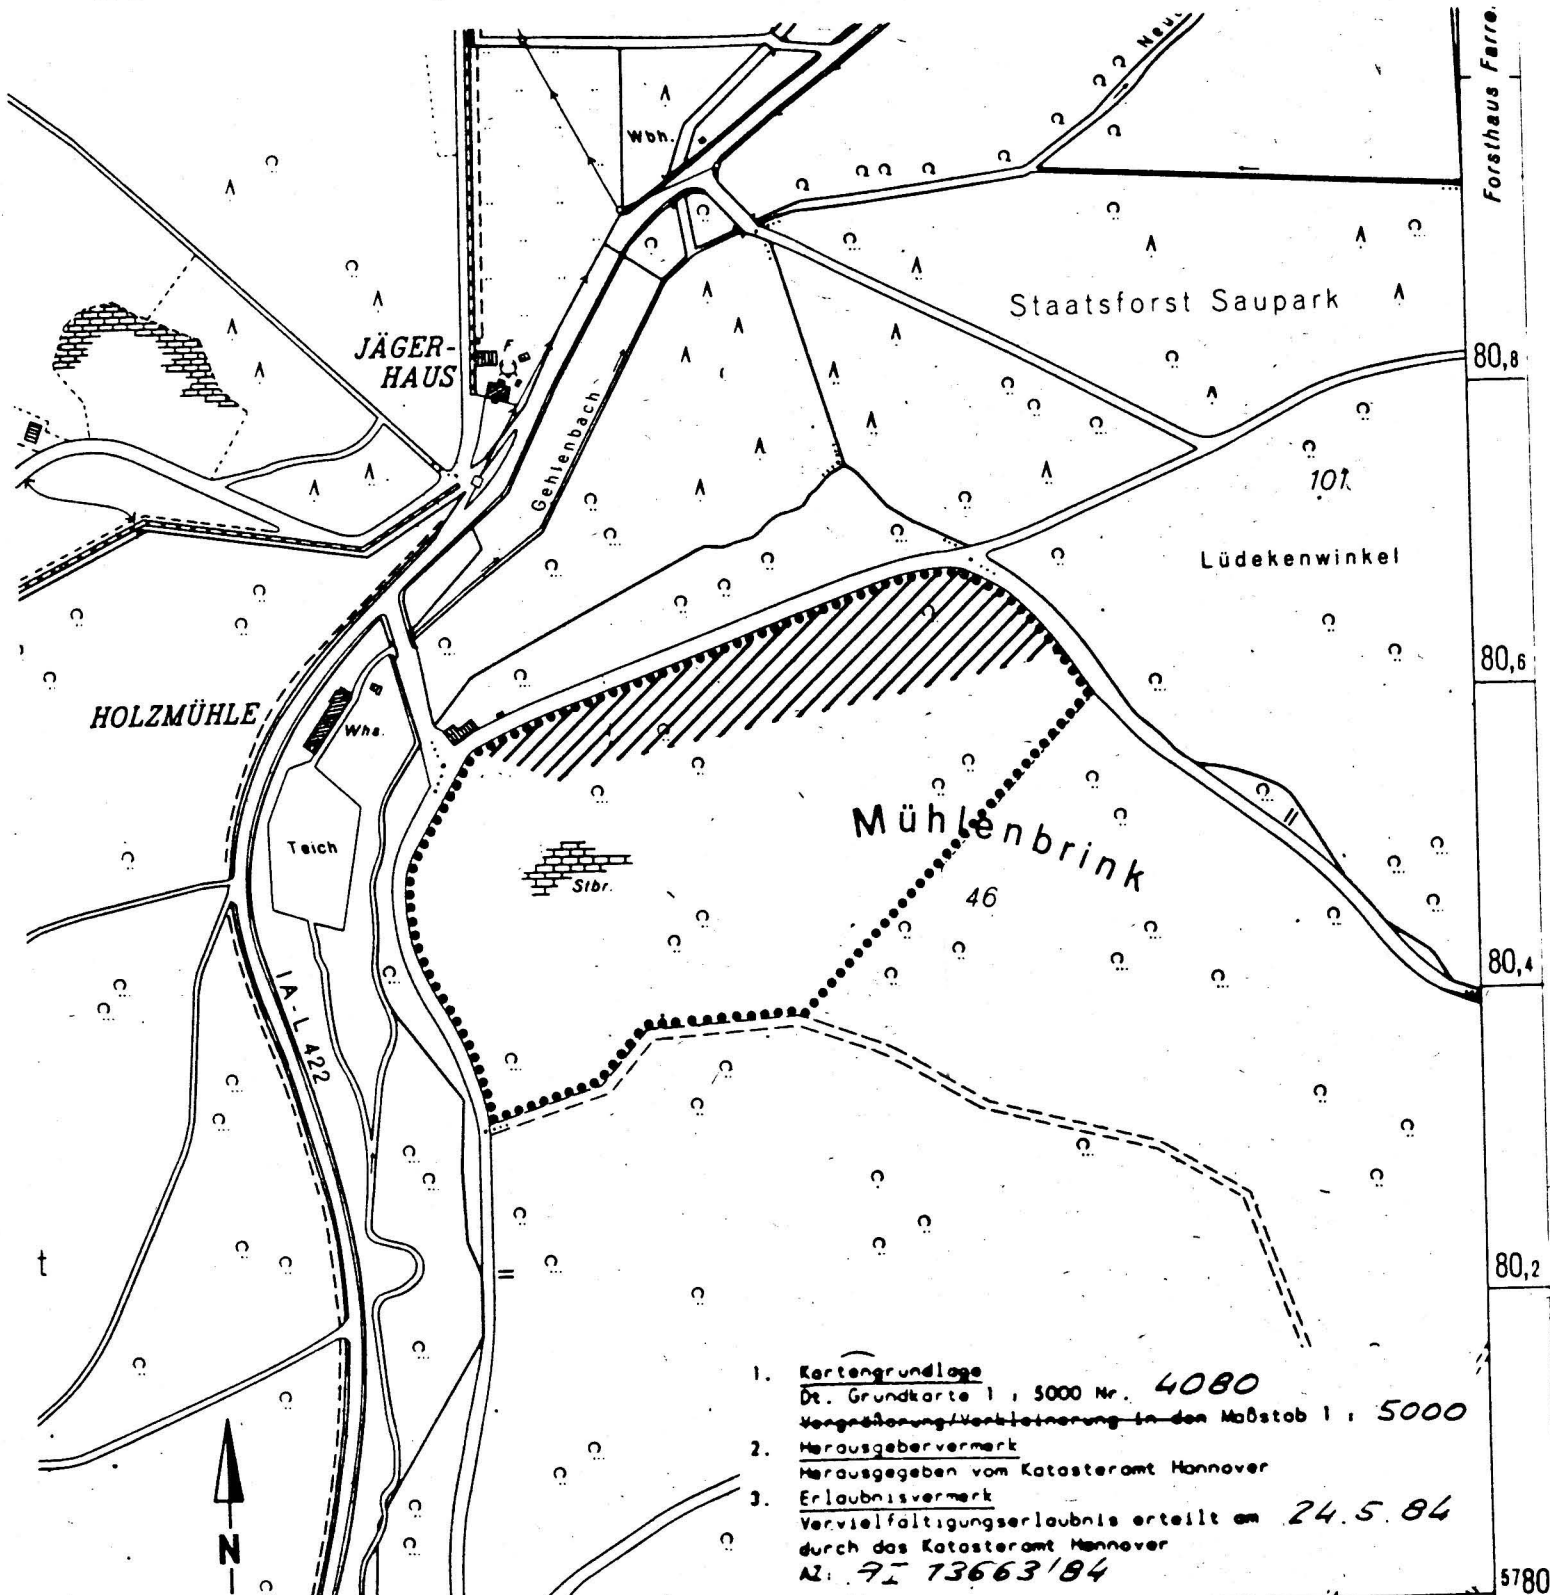

Naturschutzgebiet «Steinbruch Holzmühle»

1. Kartengrundlage
Dt. Grundkarte 1 : 5000 Nr. 4080
Vergroßerung/Verkleinerung in den Maßstab 1 : 5000
2. Herausgebervermerk
Herausgegeben vom Katasteramt Hannover
3. Erlaubnisvermerk
Vervielfältigungserlaubnis erteilt am 24.5.84
durch das Katasteramt Hannover
AZ: 92 73663/84

41,4 Wennigser 41,6 Klosterforst 41,8 3542

Gemarkung Holtensen
Stadt Springe
Landkreis Hannover

Grenze des
Naturschutzgebietes

Aufforstungsfläche