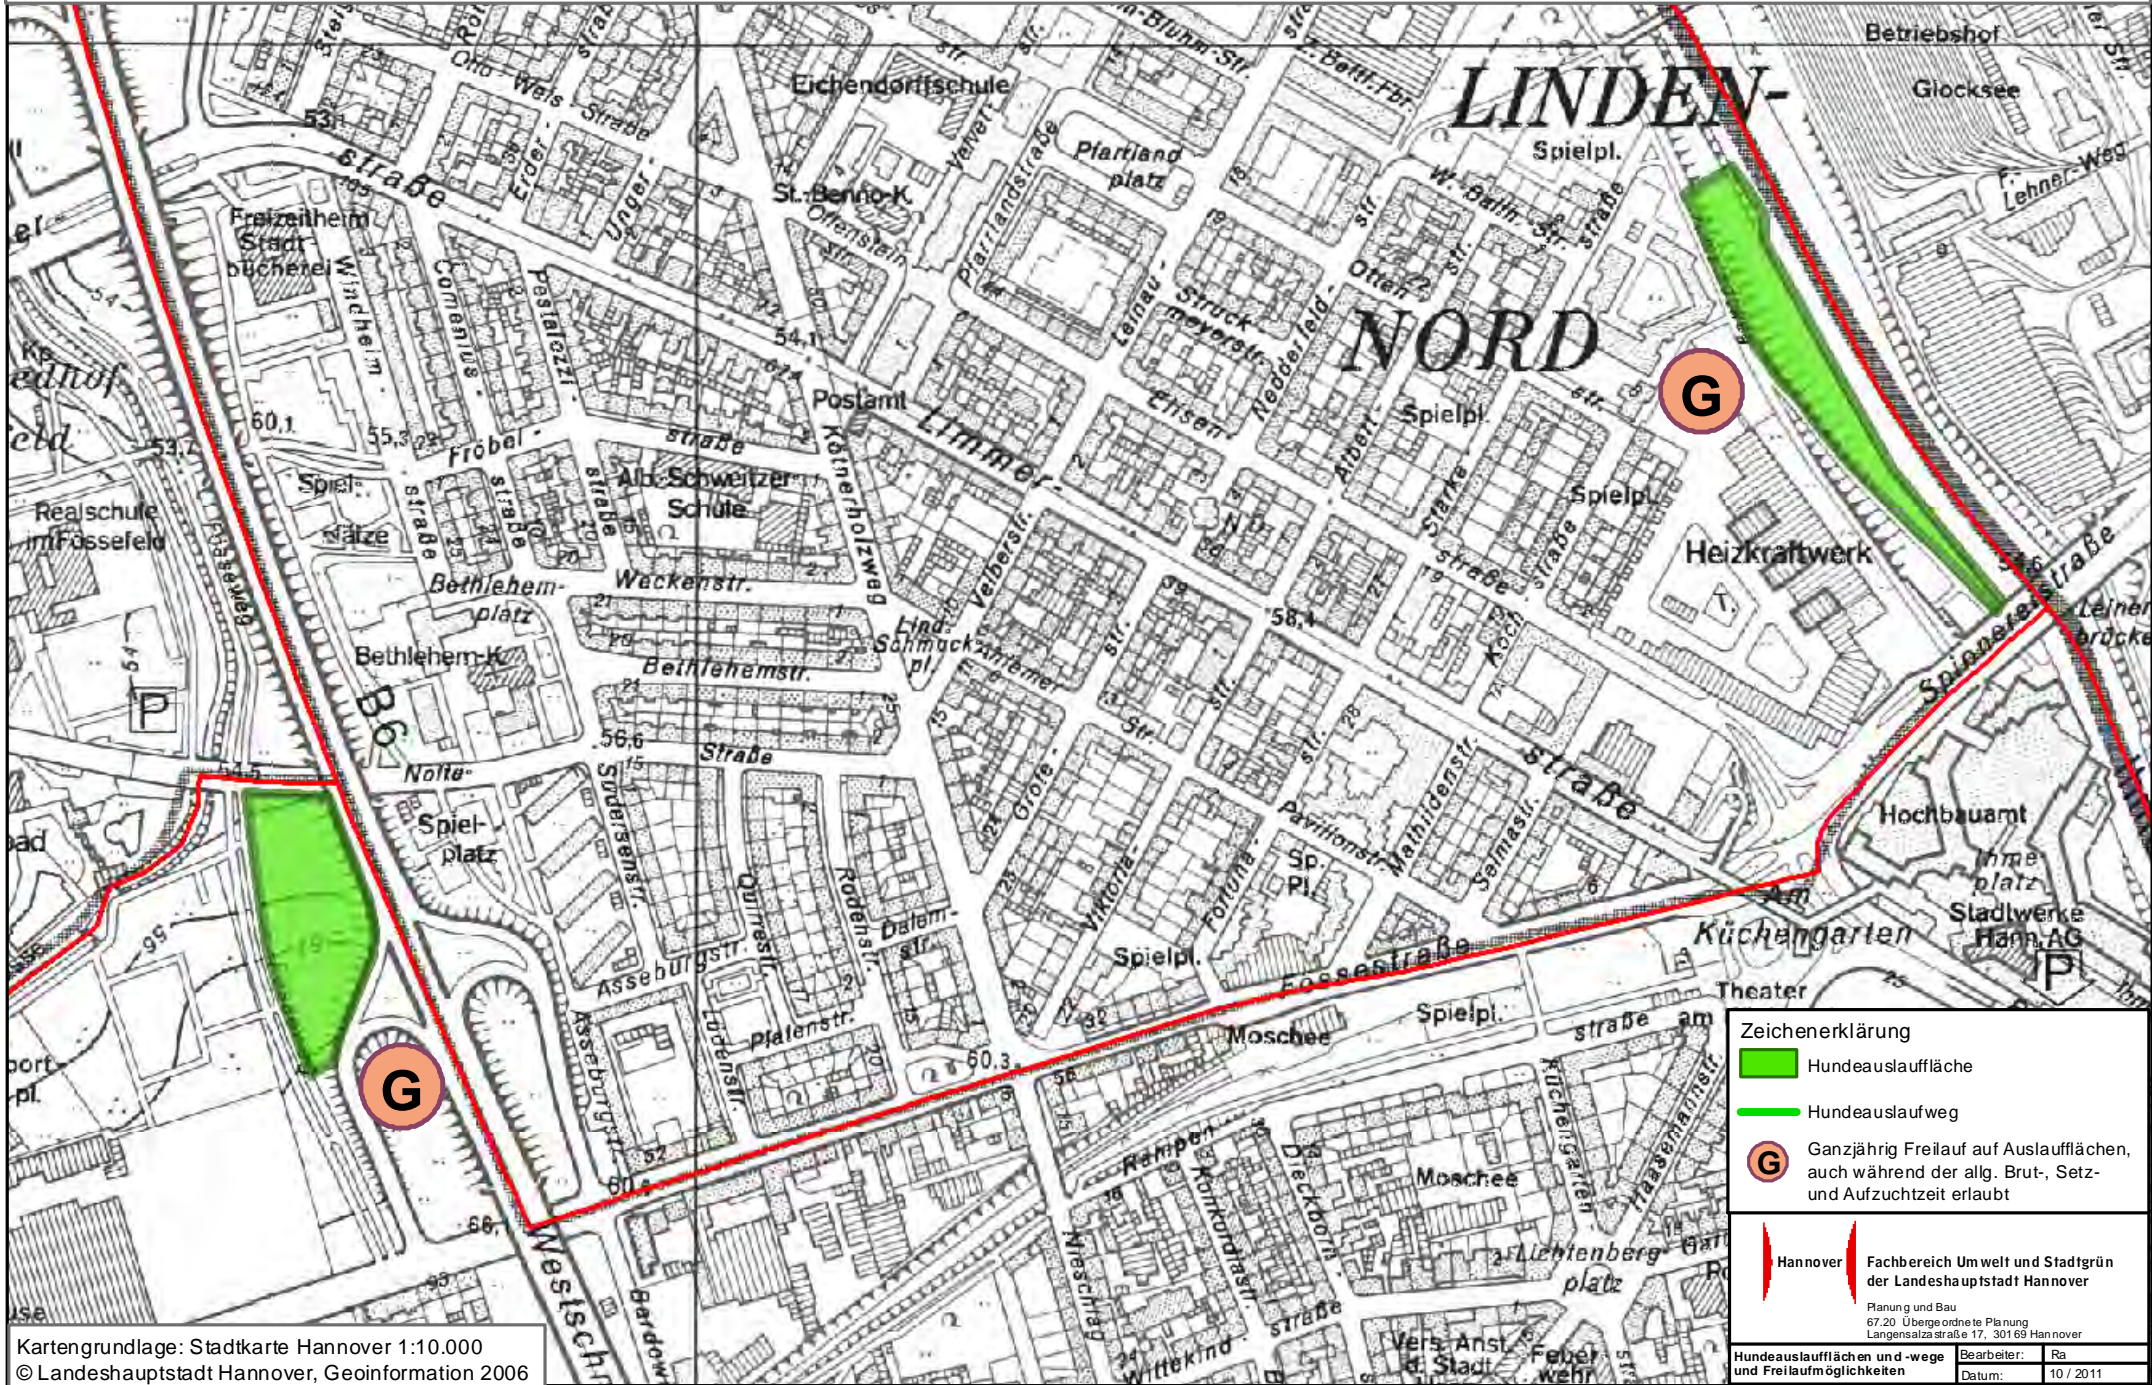

# Hundenausläufflächen - Stadtteile Limmer / Linden-Nord

**Zeichenerklärung**

- Hundenausläuffläche
- Hundenauslaufweg
- Ganzjährig Freilauf auf Ausläufflächen, auch während der allg. Brut-, Setz- und Aufzuchtzeit erlaubt

**Hannover** Fachbereich Um welt und Stadtgrün der Landeshauptstadt Hannover  
 Planung und Bau 67.20 Übergeordnete Planung Langensalzastraße 17, 30169 Hannover

Hundenausläufflächen und -wege und Freilaufmöglichkeiten	Bearbeiter: Ra
	Datum: 10 / 2011